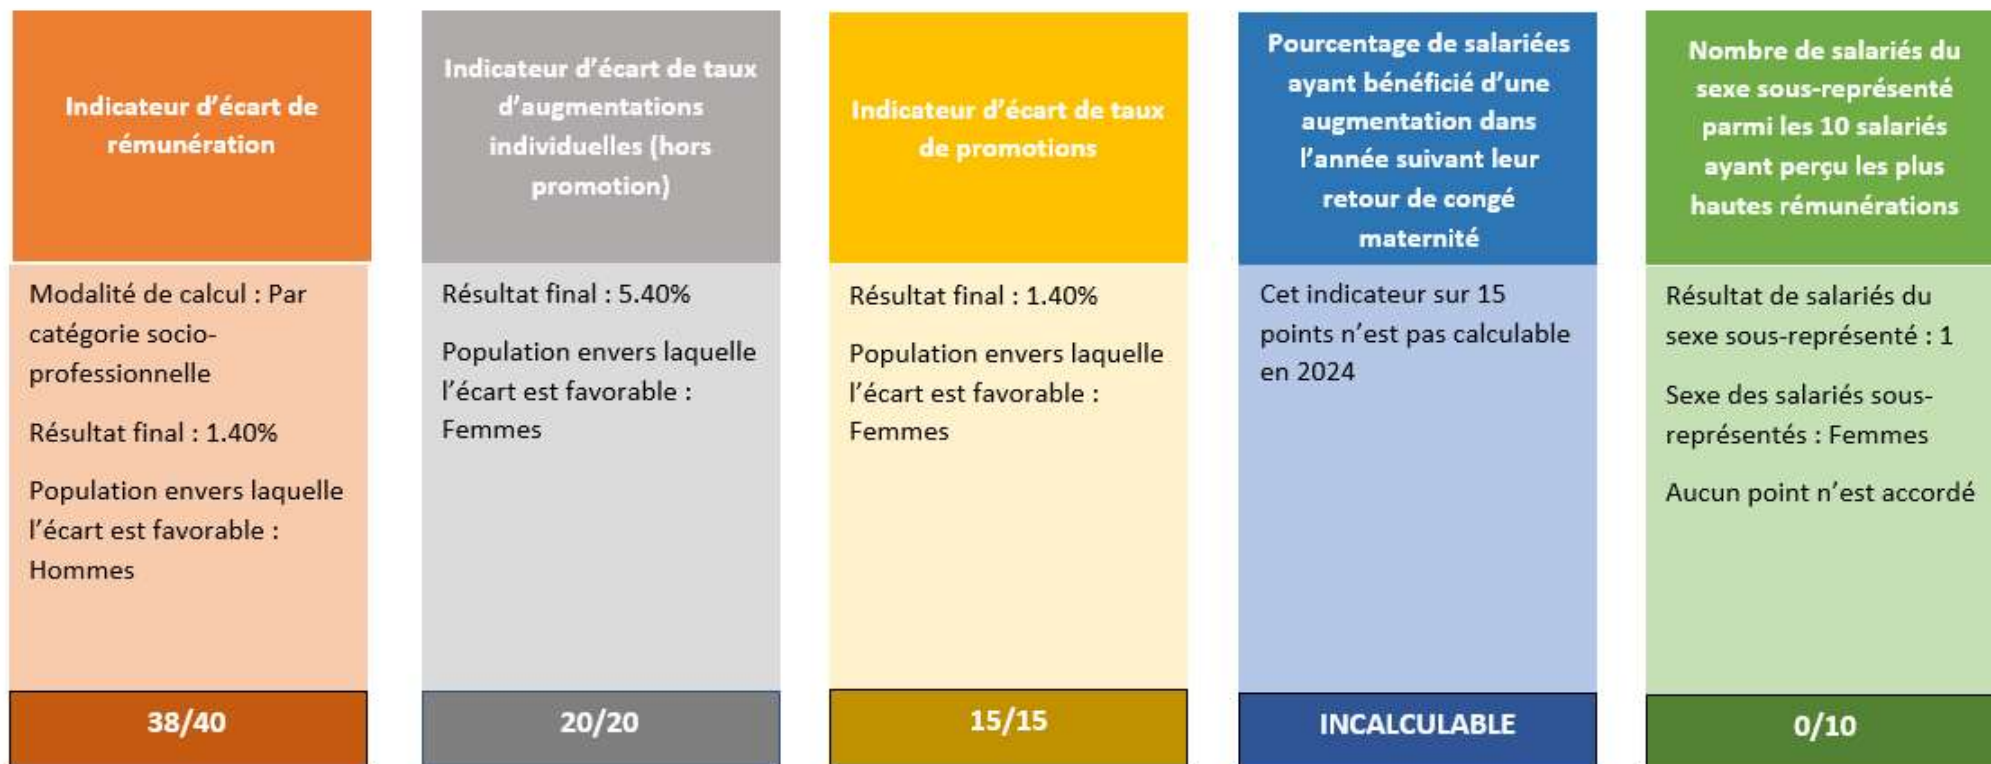

## Index Egalité Professionnelle Femmes-Hommes GPDIS France 2024

**Total de points : 73/85 → Soit 86/100**